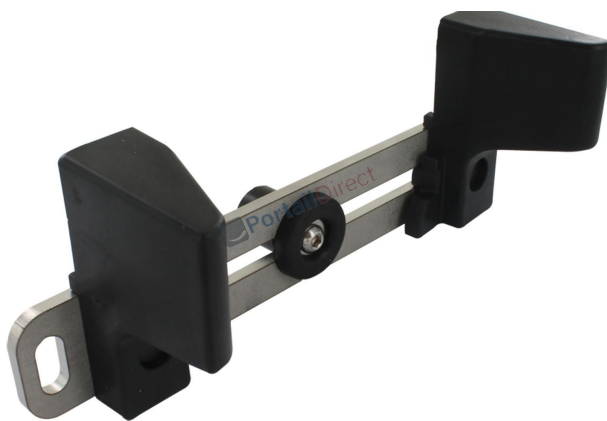

portail coulissant

Avaloir (gâche) en inox et composite

Caractéristiques techniques

- Réversible
- En inox et composite
- Permet d'amortir votre coulissant

Schéma technique