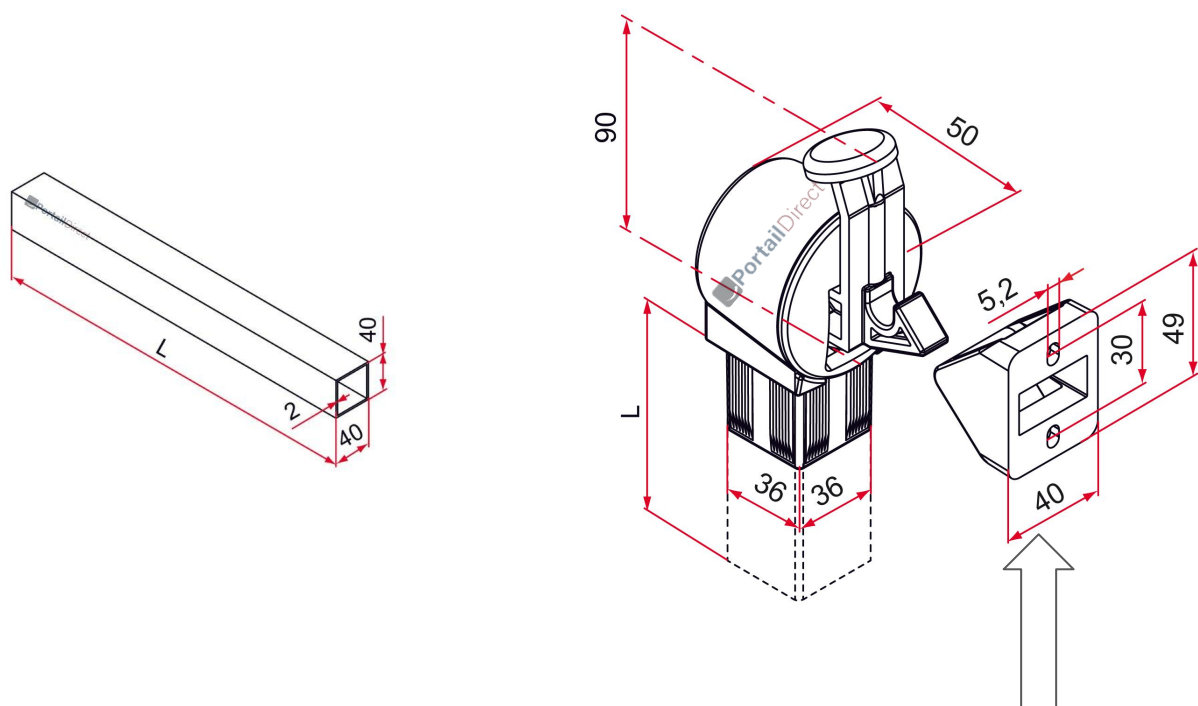

Schéma technique

Crochet à fixer sur portail