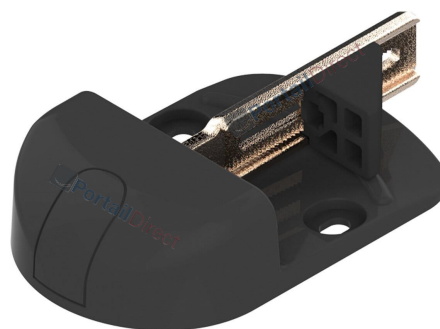

portail battant

## Sabot automatique en composite à visser ou sceller

### Caractéristiques techniques

- Semelle en composite hauteur 40 mm, à visser ou à sceller (avec pattes de scellement non fournies, vis non fournies)
- Bras en cupro-aluminium
- Butée en composite
- Deux points de fixation
- Disponible uniquement en noir